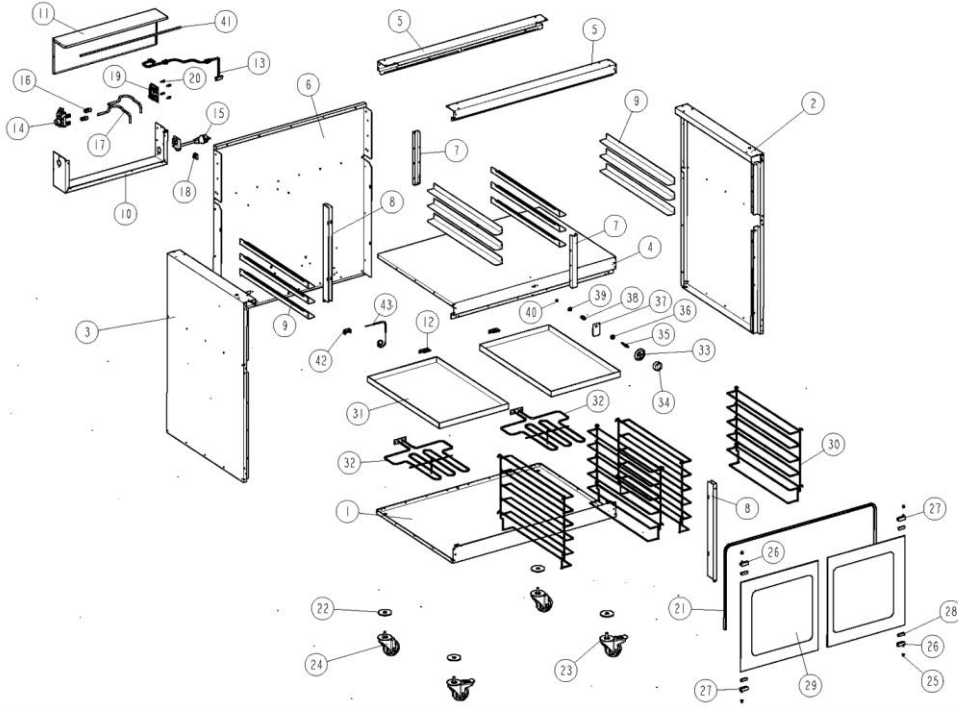

XL504

EXPLODED VIEW - DISEGNO ESPLOSO

UNOX
OVENS PLANET

LEGEND - LEGENDA

1	OE1020	BO
2	OD1115	BO
3	OD1116	BO
4	OD1200	BO
5	OH1265	AI
6	OP1035	BO
7	OH1270	AI
8	OH1250	BO
9	OH1275	AO
10	OH1255	AI
11	OH1260	AO
12	OH1150	AO
13	CE1015	AO
14	ELO25F	-
15	CE116	-
16	EL100	-
17	TBO08	-
18	VM250	-
19	PE1065	AO
20	PE102	-
21	GNO07A	-
22	VS19	-
23	RTO21A	-
24	RTO20A	-
25	RC492A	-
26	CRO46	-
27	CRO45	-
28	GNO06	-
29	VTO30	AO
30	GR1035	AO
31	OH196A	-
32	RS057	-
33	MNO48	-
34	MNS21	-
35	VS20	AO
36	GNO05	-
37	OH002	-
38	RC1020	AO
39	VS23	-
40	V1110	AO
41	GND00	AO
42	OH318	-
43	TR10A	-

05/11/02